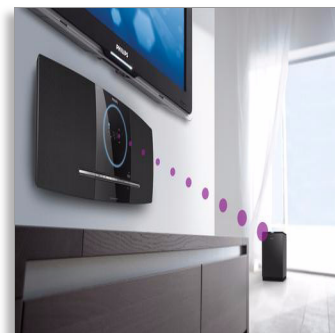

Philips
Eleganten mikro DVD-
sistem

Brezžični globokotonski zvočnik

možnost namestitve na steno