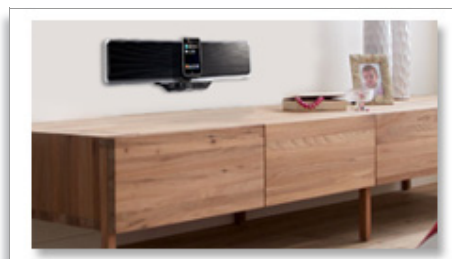

### Možnost namestitve na steno

Philipsov avdio sistem s popolno kombinacijo tanke in vsestranske oblike je pametno zasnovan, da se stopi z vašim življenjskim prostorom. Osnova avdio sistema je stojalo, zato je sistem varno in dobro nameščen na polici ali v prostoru, medtem ko stenska namestitev omogoča enako prilagodljivost kot samostojno stojalo.